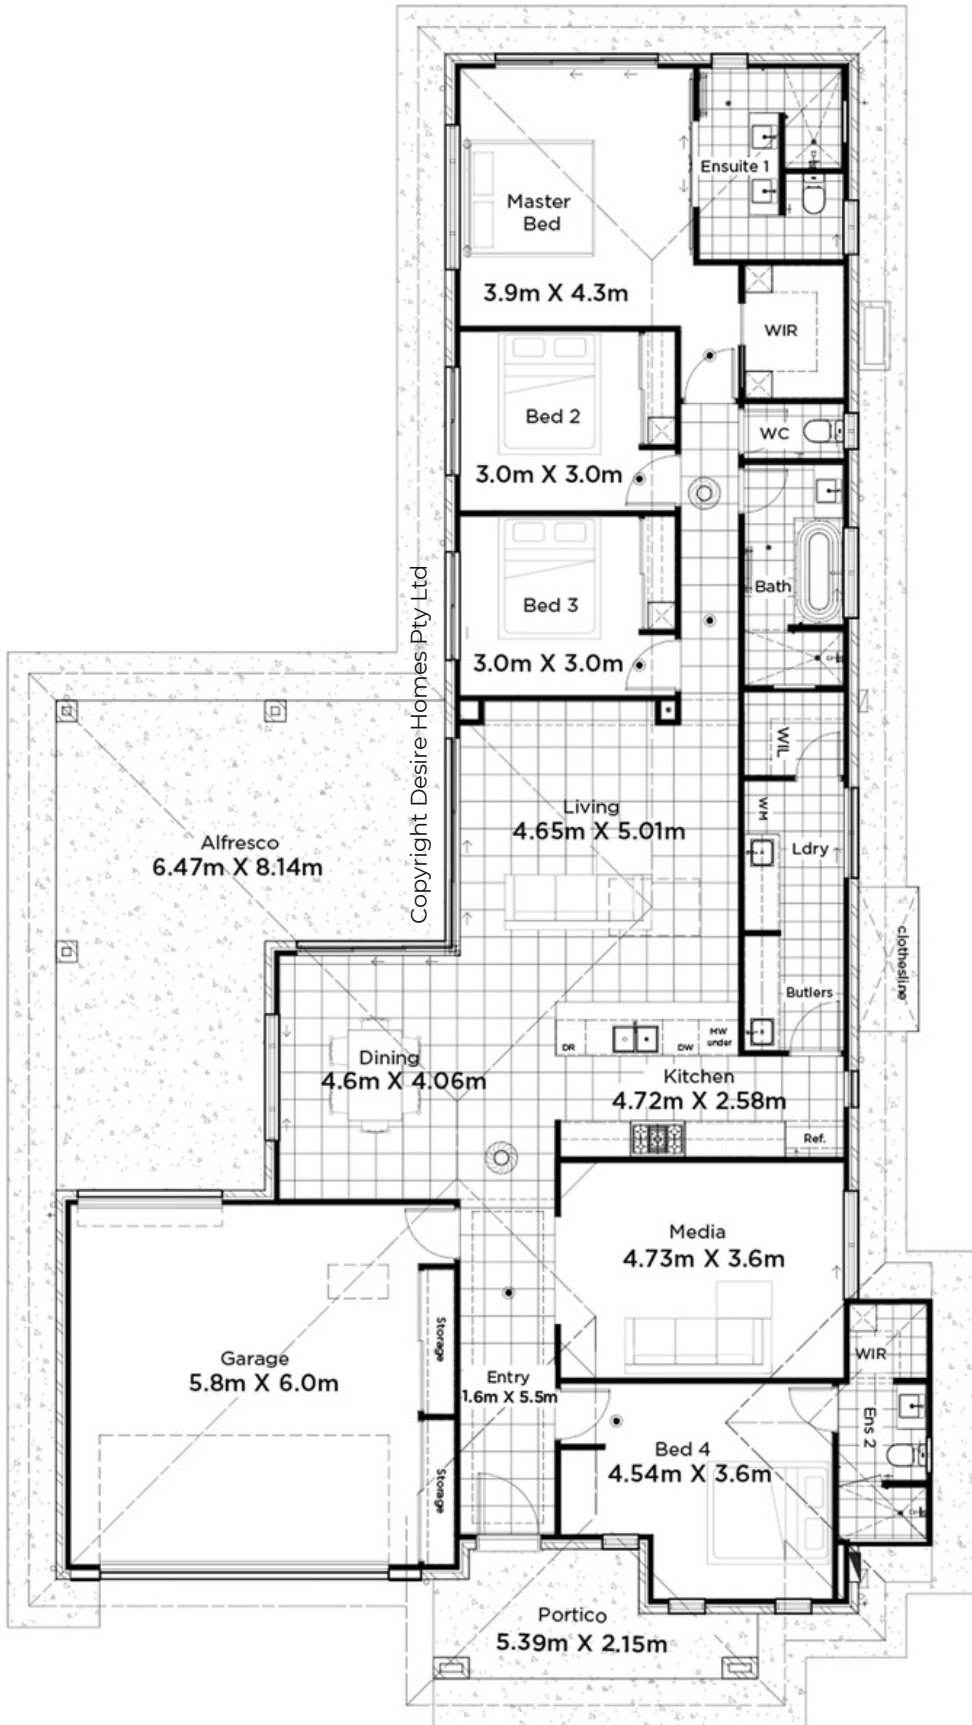

# The Coen 283

26.99m x 14.55m

16m frontage